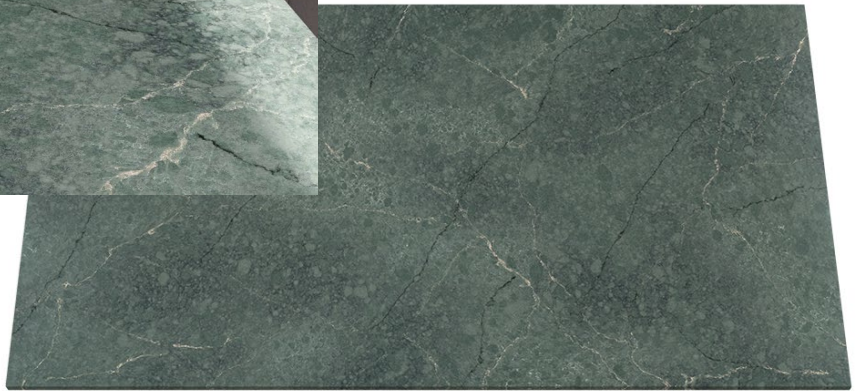

Nyhet

Sileston

Jardin Emerald

Polert overflate

Platestørrelse 320 cm x 155 cm

Leveres i 12mm, 20mm og 30mm tykkelse.

Er lagervare hos oss fra 01.10.2024

Hjemmesiden